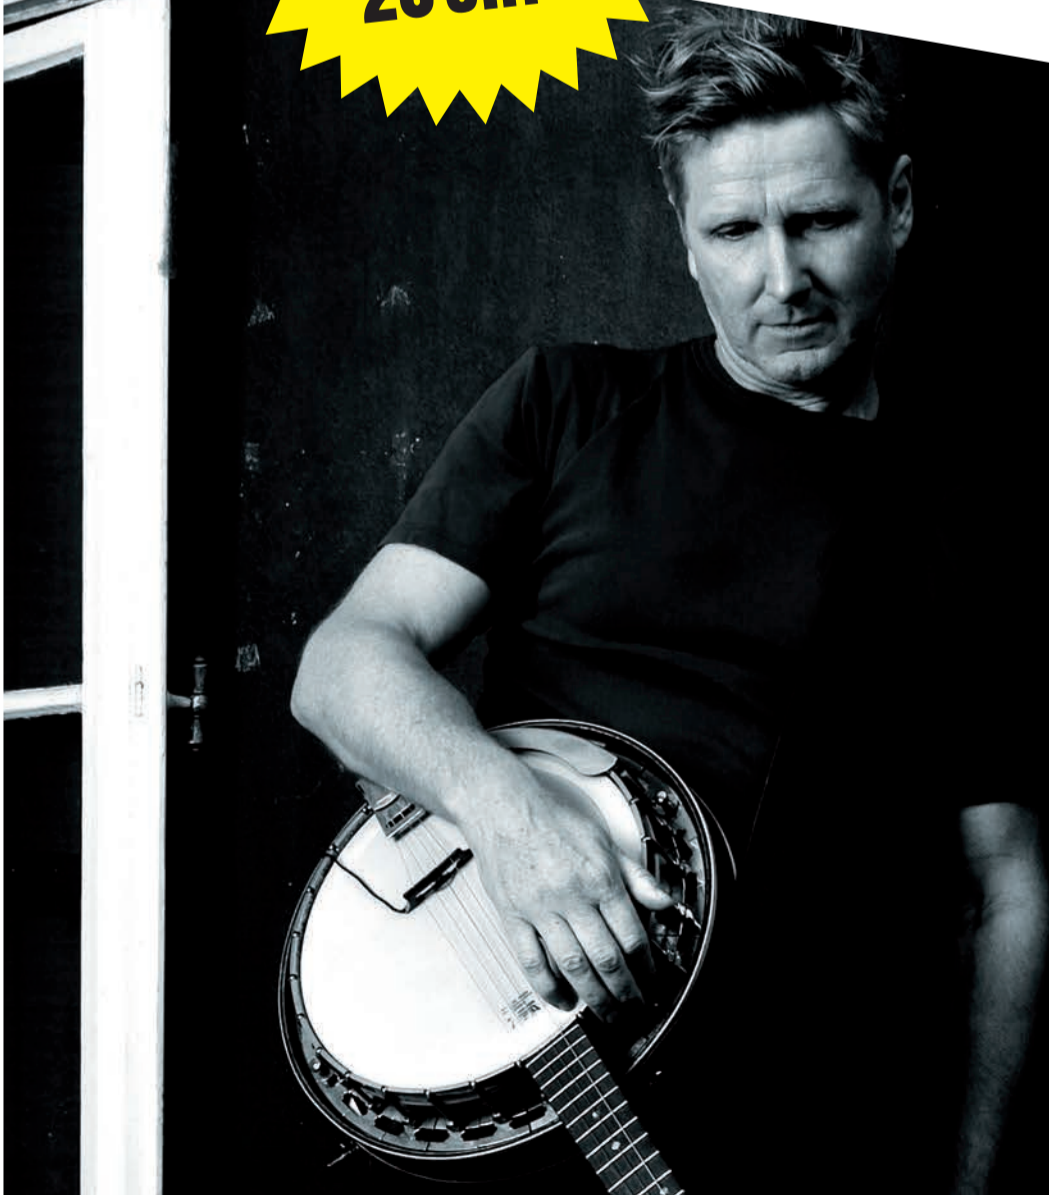

www.kirche-klettenberg.de

Jokis Bühne

# LÜÜL & SCHLAGSAITE

LIEDER DIE FETZEN

**Freitag  
22.09.17  
20 Uhr**

**15€**  
zzgl. VVK-Gebühr  
an den bekannten  
vorverkaufsstellen oder auf [kvs-  
tickets.de](http://kvs-tickets.de)

Johanneskirche  
Nonnenwerthstraße 78  
50937 Köln-Sülz / Klettenberg  
KVB Linie 18 / Haltestelle Klettenbergpark